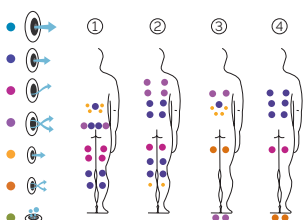

2 siedziska

1 miejsce stojące

Wymiary: 400 x 230 x 138 cm

Pojemność: 6.000 litrów

Waga: Pusta 1150 kg / Pełna 7150 kg

2 kolory niecki

4 typy masażu

KOLORY NIECKI

KIT COMPACT 64972

FUNKCJONALNOŚCI W STANDARDZIE

FUNKCJONALNOŚCI OPCJONALNE

DANE TECHNICZNE

FUNKCJONALNOŚCI	
Suma punktów masażu	54
Dysze masażu wodnego	54
Dysze masażu powietrznego	Niedostępne
Kaskady	Niedostępne
Dysze fontannowe	Niedostępne
Maksymalny przepływ przeciwprądu	80 m³/h
Zagłówki	3
Dotykowy panel sterowania	W standardzie
Lampa UV	W standardzie
Metalowa rama	W standardzie
Podstawa ABS	Niedostępne
Pokrywa termiczna	W standardzie
EcoSpa	Opcja
Blue Connect Plus	Opcja
KIT Remo	Opcja