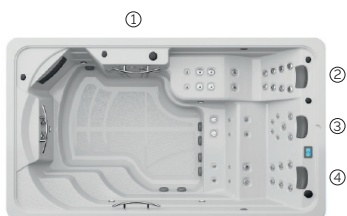

2 siedziska

1 miejsce stojące

Wymiary: 400 x 230 x 138 cm

Pojemność: 6.000 litrów

Waga: Pusta 1150 kg / Pełna 7150 kg

2 kolory niecki

4 typy masażu

KOLORY NIECKI

KIT COMPACT 64972

FUNKCJONALNOŚCI W STANDARDZIE

FUNKCJONALNOŚCI OPCJONALNE

DANE TECHNICZNE

FUNKCJONALNOŚCI	
Suma punktów masażu	54
Dysze masażu wodnego	54
Dysze masażu powietrznego	Niedostępne
Kaskady	Niedostępne
Dysze fontannowe	Niedostępne
Maksymalny przepływ przeciwprądu	80 m³/h
Zagłówki	3
Dotykowy panel sterowania	W standardzie
Lampa UV	W standardzie
Metalowa rama	W standardzie
Podstawa ABS	Niedostępne
Pokrywa termiczna	W standardzie
EcoSpa	Opcja
Blue Connect Plus	Opcja
KIT Remo	Opcja