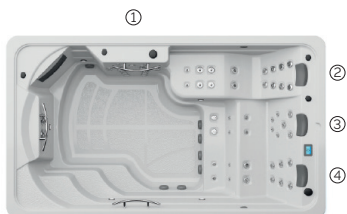

Fitness Spa

Wszystko w jednym..

KOD 67203

4 różne pozycje

1 ciężanka

2 siedziska

1 miejsce stojące

Wymiary: 400 x 230 x 138 cm

Pojemność: 6.000 litrów

Waga: Pusta 1150 kg / Pełna 7150 kg

2 kolory niecki

4 typy masażu

KOLORY NIECKI

White

Sterling

KOLORY OBUDOWY

Swell Moca

Warm Grey

FUNKCJONALNOŚCI W STANDARDZIE

FUNKCJONALNOŚCI OPCJONALNE

PL

AQUAVIA SPA

SWIMSPA

DANE TECHNICZNE

FUNKCJONALNOŚCI	
Suma punktów masażu	54
Dysze masażu wodnego	54
Dysze masażu powietrznego	Niedostępne
Kaskady	Niedostępne
Dysze fontannowe	Niedostępne
Maksymalny przepływ przeciwprądu	80 m ³ /h
Zagłówki	3
Dotykowy panel sterowania	W standardzie
Lampa UV + Ozon	W standardzie
Metalowa rama	W standardzie
Podstawa ABS	Niedostępne
Pokrywa termiczna	W standardzie
EcoSpa	Opcja
Blue Connect Plus	Opcja
KIT Remo	Opcja
WYKOŃCZENIA	
Koloroterapia	5 LED + podświetlane akcesoria
Oświetlenie obudowy Pure Line	Niedostępne
Nagłośnienie Bluetooth Audio	Opcja
Dysze z wykończeniem INOX	W standardzie
Poręcz INOX	3 (wewnątrz)
Sterownik z Wi-Fi	Opcja
Wersja bez obudowy	Opcja
POMPY MASAŻU	
Masaż wodny	3 x 2200 W / 3 KM
FILTRACJA I OGRZEWANIE	
Pompa filtracyjna	400 W
Grzałka elektryczna	3.000 W
Typ filtra	2 x Kartuszowy
ZASILANIE ELEKTRYCZNE	
Wymagana moc przy 230 V (LOW/AMP)	7.000 W / 30,5 A
Napięcie	230 V / 400 V III