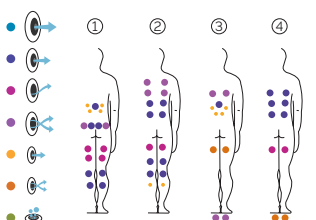

Fitness Spa

Wszystko w jednym..

KOD 67203

4 różne pozycje

1 ciężanka

2 siedziska

1 miejsce stojące

Wymiary: 400 x 230 x 138 cm

Pojemność: 6.000 litrów

Waga: Pusta 1150 kg / Pełna 7150 kg

2 kolory niecki

4 typy masażu

KOLORY NIECKI

White

Sterling

KOLORY OBUDOWY

Swell Moca

Warm Grey

FUNKCJONALNOŚCI W STANDARDZIE

FUNKCJONALNOŚCI OPCJONALNE

PL

AQUAVIA SPA

SWIMSPA

DANE TECHNICZNE