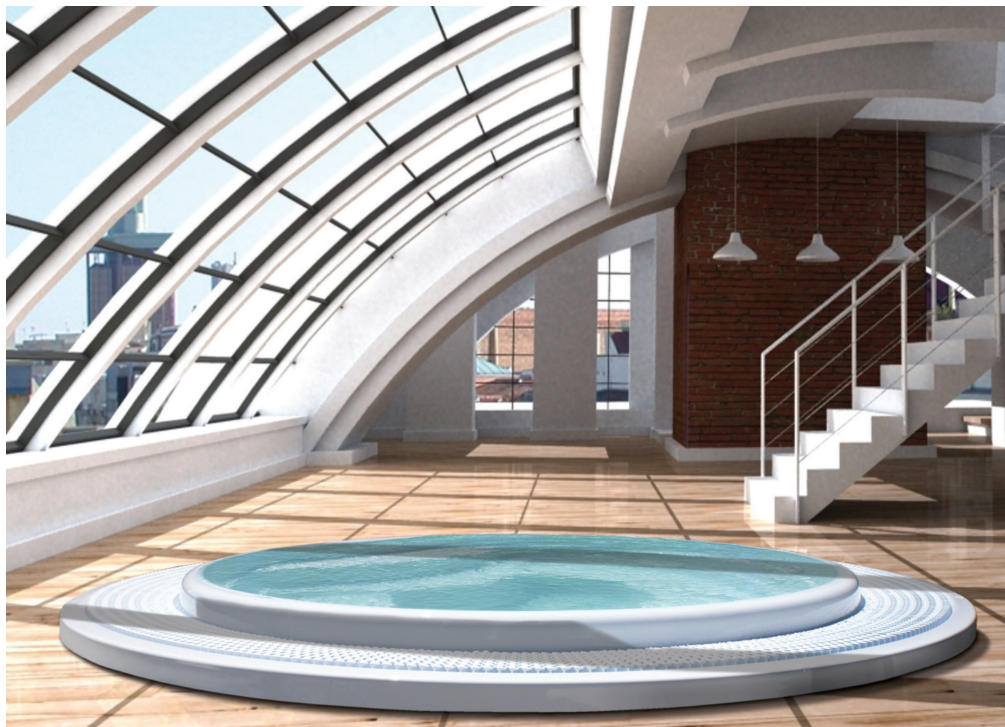

Capri

Wanna Spa z podwyższoną krawędzią

KOD 45215

Idealna dla 5-ciu osób

5 różnych pozycji

5 siedzisk

Średnica: ø230 cm

Pojemność: 1.120 litrów

Waga: Pusta 175 kg / Pełna 1.295 kg

6 kolorów niecki

5 typów masażu

KOLORY NIECKI

White

Sterling

Pearl Shadow

Alba