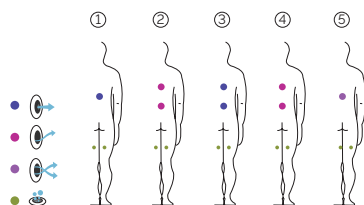

Capri

Wanna Spa z podwyższoną krawędzią

KOD 45215

Idealna dla 5-ciu osób

5 różnych pozycji

5 siedzisk

Średnica: ø230 cm

Pojemność: 1.120 litrów

Waga: Pusta 175 kg / Pełna 1.295 kg

6 kolorów niecki

5 typów masażu

KOLORY NIECKI

White

Sterling

Pearl Shadow

Alba

PROFESSIONAL LINE

PL

AQUAVIA SPA

DANE TECHNICZNE

FUNKCJONALNOŚCI

Suma punktów masażu	18
Dysze masażu wodnego	8
Dysze masażu powietrznego	10
Dysze z wykończeniem INOX	Opcja
Zagłówki	Niedostępne
Kratka z drewna tekowego	Niedostępne
Przyciski piezoelektryczne	2
Metalowa rama	W standardzie
Reflektor LED światło białe	W standardzie
Koloroterapia	Opcja
Pokrywa termiczna	Opcja