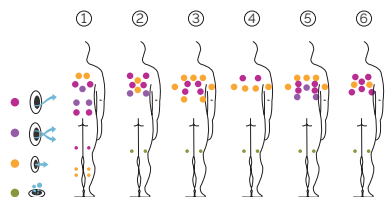

Soft

Ewolucja w najczystszej postaci.

KOD 70523

Idealna dla 6-ciu osób

6 różnych pozycji

1 leżanka

5 siedzisk

Wymiary: 216 x 216 x 90 cm

Pojemność: 980 litrów

Waga: Pusta 330 kg / Pełna 1.310 kg

5 kolorów niecki

6 typów masażu

KOLORY NIECKI

KOLORY OBUDOWY

PREMIUM LINE

PL

AQUAVIA SPA

DANE TECHNICZNE

FUNKCJONALNOŚCI	
Suma punktów masażu	71
Dysze masażu wodnego	60
Dysze masażu powietrznego	10
Kaskady	1
Dysze fontannowe	2
Zagłówki	3
Dotykowy panel sterowania	W standardzie
Lampa UV	W standardzie
Metalowa rama	W standardzie
Podstawa ABS	W standardzie
Pokrywa termiczna	W standardzie
EcoSpa	Opcja
Nordic Insulation System	Opcja
Blue Connect Plus	Opcja