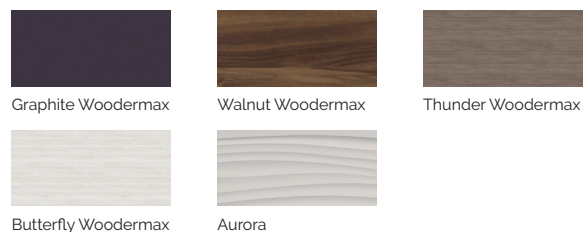

KOLORY NIECKI

KOLORY OBUDOWY

PREMIUM LINE

PL

AQUAVIA SPA

DANE TECHNICZNE

FUNKCJONALNOŚCI	
Suma punktów masażu	71
Dysze masażu wodnego	60
Dysze masażu powietrznego	10
Kaskady	1
Dysze fontannowe	2
Zagłówki	3
Dotykowy panel sterowania	W standardzie
Lampa UV	W standardzie
Metalowa rama	W standardzie
Podstawa ABS	W standardzie
Pokrywa termiczna	W standardzie
EcoSpa	Opcja
Nordic Insulation System	Opcja
Blue Connect Plus	Opcja

WYKOŃCZENIA	
Koloroterapia	5 LED + podświetlane akcesoria
Nagłośnienie Bluetooth Audio	Opcja
Dysze z wykończeniem INOX	W standardzie
Poręcz INOX	W standardzie
Aromaterapia	W standardzie
Sterownik z Wi-Fi	Opcja
Wersja bez obudowy	Opcja

POMPY MASAŻU	
Masaż wodny	2 x 1800 W / 2.5 CV
Masaż powietrzny Relax Impact	1150 W

FILTRACJA I OGRZEWANIE	
Pompa filtracyjna	200 W
Grzałka elektryczna	3.000 W
Typ filtra	Kartuszowy
High Performance Water Care	W standardzie

ZASILANIE ELEKTRYCZNE	
Wymagana moc przy 230 V (LOW/AMP)	5.100 W / 22.2 A
Napięcie	230 V / 400 V III