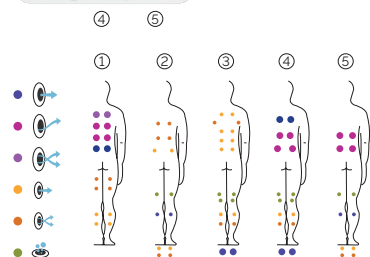

Nice

Mocna i wyjątkowa wanna spa

KOD 66031

Idealna dla 5-ciu osób

5 różnych pozycji

1 leżanka

4 siedziska

Wymiary: 216 x 216 x 90 cm

Pojemność: 1180 litrów

Waga: Pusta 306 kg / Pełna 1486 kg

5 kolorów niecki

5 typów masażu

KOLORY NIECKI

KOLORY OBUDOWY

PREMIUM LINE

PL