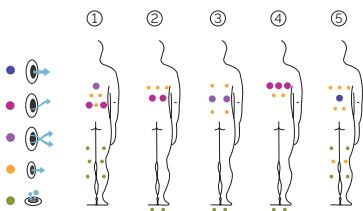

Lounge City

Spa z maksimum funkcji.

CÓDIGO 75385

Idealny dla 5-ciu osób

5 różnych pozycji

2 leżanki

3 siedziska

Wymiary: 198 x 198 x 76 cm

Pojemność: 975 litrów

Waga: Pusta 220 kg / Pełna 1.195 kg

1 kolor niecki

5 typów masażu

KOLORY NIECKI

White

KOLORY OBUDOWY

Graphite Woodermax