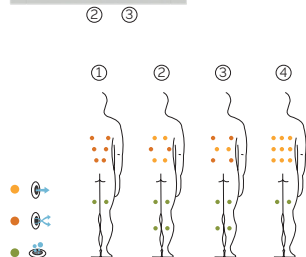

Cube

Uosobienie luksusu i elegancji.

KOD 56541

Idealny dla 4 osób

4 różne pozycje

2 leżanki

2 siedziska

Wymiary: 231 x 231 x 78 cm

Pojemność: 975 litrów

Waga: Pusta 450 kg / Pełna 1.425 kg

5 kolorów niecki

4 typy masażu

KOLORY NIECKI

KOLORY OBUDOWY

EXCLUSIVE LINE

PL