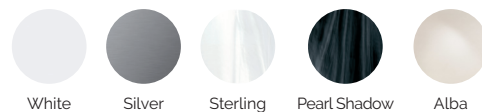

Pojemność: 975 litrów

Waga: Pusta 450 kg / Pełna 1.425 kg

5 kolorów niecki

4 typy masażu

KOLORY NIECKI

KOLORY OBUDOWY

EXCLUSIVE LINE

PL