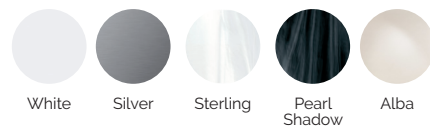

Waga: Pusta 260 kg / Pełna 920 kg

5 kolorów niecki

5 typów masażu

KOLORY NIECKI

White Silver Sterling Pearl Shadow Alba

FUNKCJONALNOŚCI

METALLIC
STRUCTURE

BCN
DESIGN