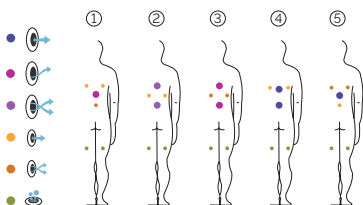

Round 2

Okrągłe doświadczenie.

KOD 49859

Idealna dla 5-ciu osób

5 różnych pozycji

5 siedzisk

Wymiary: ø 205 x 90 cm

Pojemność: 680 litrów

Waga: Pusta 260 kg / Pełna 920 kg

5 kolorów niecki

5 typów masażu

KOLORY NIECKI

White Silver Sterling Pearl Shadow Alba

FUNKCJONALNOŚCI

METALLIC
STRUCTURE

BCN
DESIGN

reioX
IMPACTSYSTEM

BUILT-IN LINE

ES

AQUAVIA SPA

DANE TECHNICZNE

FUNKCJONALNOŚCI

| | |
|---------------------------|---------------|
| Suma punktów masażu | 30 |
| Dysze masażu wodnego | 20 |
| Dysze masażu powietrznego | 10 |
| Kaskady | Niedostępne |
| Dysze fontannowe | Niedostępne |
| Dysze z wykończeniem INOX | W standardzie |
| Zagłówki | Niedostępne |
| Cyfrowy panel sterowania | W standardzie |
| Metalowa rama | W standardzie |
| Koloroterapia | 1 LED |
| Pokrywa termiczna | Opcja |
| EcoSpa | Niedostępne |