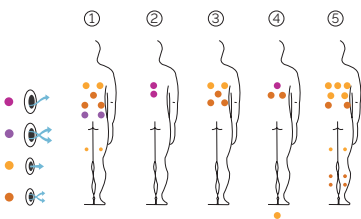

Menorca

Spa, w którym się zakochasz.

KOD 78769

Idealne dla 5-ciu osób

5 różnych pozycji

2 leżanki

3 siedziska

Wymiary: 216 x 216 x 90 cm

Pojemność: 980 litrów

Waga: Pusta 330 kg / Pełna 1.310 kg

7 kolorów niecki

5 typów masażu