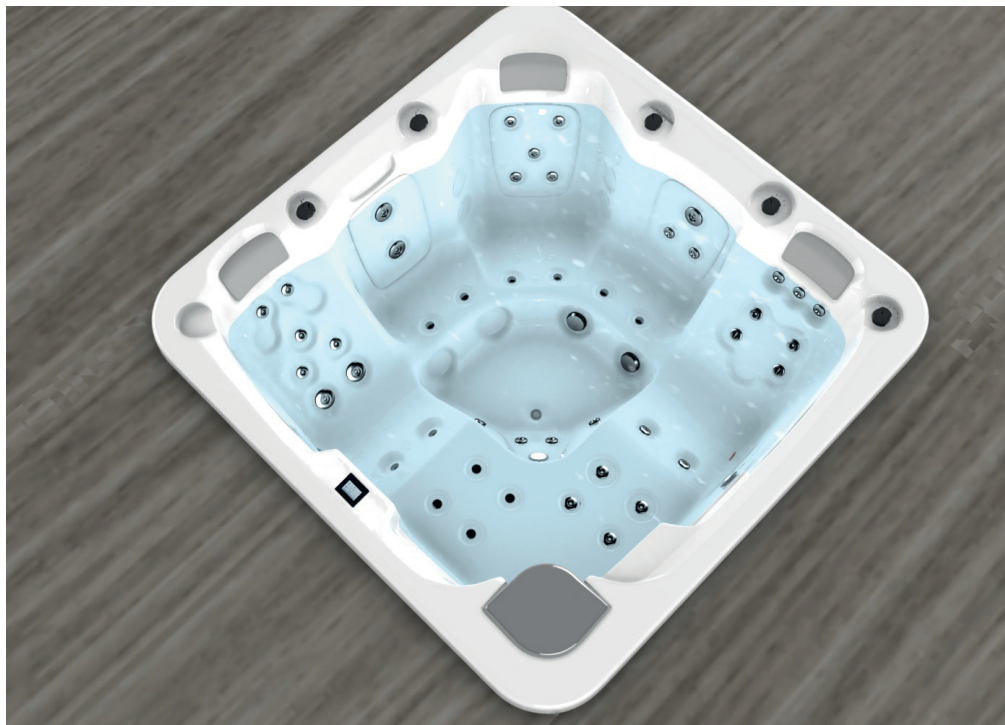

# Menorca

Spa, w którym się zakochasz.

KOD 78769

Idealne dla 5-ciu osób

5 różnych pozycji

2 leżanki

3 siedziska

Wymiary: 216 x 216 x 90 cm

Pojemność: 980 litrów

Waga: Pusta 330 kg / Pełna 1.310 kg

7 kolorów niecki

5 typów masażu