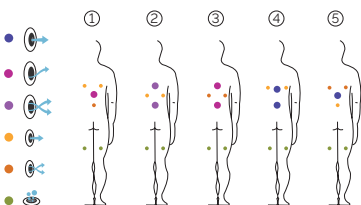

5 siedzisk

Wymiary: ø 205 x 90 cm

Pojemność: 680 litrów

Waga: Pusta 260 kg / Pełna 920 kg

5 kolorów niecki

5 typów masażu