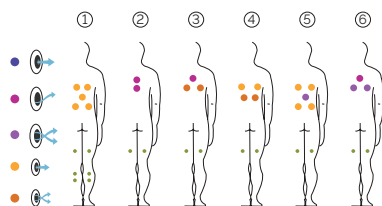

Pulse

Spa na miarę.

KOD 69124

Idealna dla 6-ciu osób

6 różnych pozycji

1 leżanka

5 siedzisk

Wymiary: 216 x 216 x 90 cm

Pojemność: 980 litrów

Waga: Pusta 330 kg / Pełna 1.310 kg

5 kolorów niecki

6 typów masażu