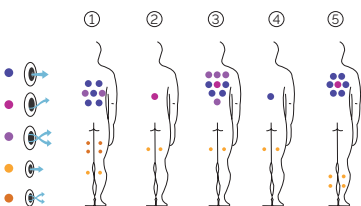

2 leżanki

3 siedziska

Wymiary: 198 x 198 x 74 cm

Pojemność: 935 litrów

Waga: Pusta 246 kg / Pełna 1181 kg

5 kolorów niecki

5 typów masażu

KOLORY NIECKI

KOLORY OBUDOWY

DANE TECHNICZNE

PFUNKCJONALNOŚCI

Suma punktów masażu	42
Dysze masażu wodnego	28
Dysze masażu powietrznego	14
Kaskady	Niedostępne
Zagłówki	3
Cyfrowy panel sterowania	W standardzie
System Clean Water - Ozonowanie	W standardzie
Metalowa rama	W standardzie
Podstawa ABS	W standardzie
Pokrywa termiczna	W standardzie
EcoSpa	Opcja
Nordic Insulation System	Opcja