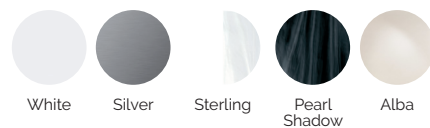

KOLORY OBUDOWY

DANE TECHNICZNE

PFUNKCJONALNOŚCI

Suma punktów masażu	42
Dysze masażu wodnego	28
Dysze masażu powietrznego	14
Kaskady	Niedostępne
Zagłówki	3
Cyfrowy panel sterowania	W standardzie
System Clean Water - Ozonowanie	W standardzie
Metalowa rama	W standardzie
Podstawa ABS	W standardzie
Pokrywa termiczna	W standardzie
EcoSpa	Opcja
Nordic Insulation System	Opcja