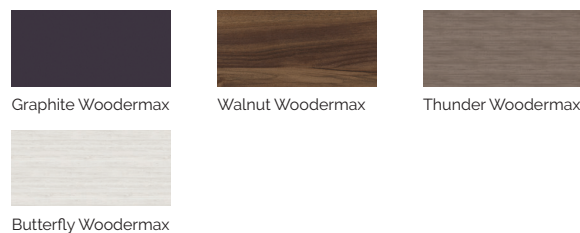

KOLORY OBUDOWY

DANE TECHNICZNE

PFUNKCJONALNOŚCI

Suma punktów masażu	42
Dysze masażu wodnego	28
Dysze masażu powietrznego	14
Kaskady	Niedostępne
Zagłówki	3
Cyfrowy panel sterowania	W standardzie
System Clean Water - Ozonowanie	W standardzie
Metalowa rama	W standardzie
Podstawa ABS	W standardzie
Pokrywa termiczna	W standardzie
EcoSpa	Opcja
Nordic Insulation System	Opcja

WYKOŃCZENIA

3 lampy LED	Opcja
1 lampa LED	W standardzie
Nagłośnienie Bluetooth Audio	Opcja
Dysze z wykończeniem INOX	W standardzie
*Dotykowy panel sterowania z WiFi	Opcja
Wersja bez obudowy	Opcja

POMPY MASAŻU

Masaż wodny	1800 W / 2,5 KM
Masaż powietrzny Relax Impact	400 W

FILTRACJA I OGRZEWANIE

Pompa filtracyjna	200 W
Grzałka elektryczna	3.000 W
Typ filtra	Kartuszowy

ZASILANIE ELEKTRYCZNE

Wymagana moc 230 V (LOW/AMP)	3.400 W / 14,6 A
Napięcie	230 V / 400 V III

FUNKCJONALNOŚCI W STANDARDZIE

FUNKCJONALNOŚCI OPCJONALNE

* Aby zintegrować opcję programowalnego panelu dotykowego Wifi, spa musi być wyposażone w Nordic Insulation System lub EcoSpa i opcjonalnie w 3 reflektory LED.

W ramach naszej polityki ciągłego doskonalenia zastrzegamy sobie prawo do modyfikowania projektu i / lub specyfikacji bez wcześniejszego powiadomienia.